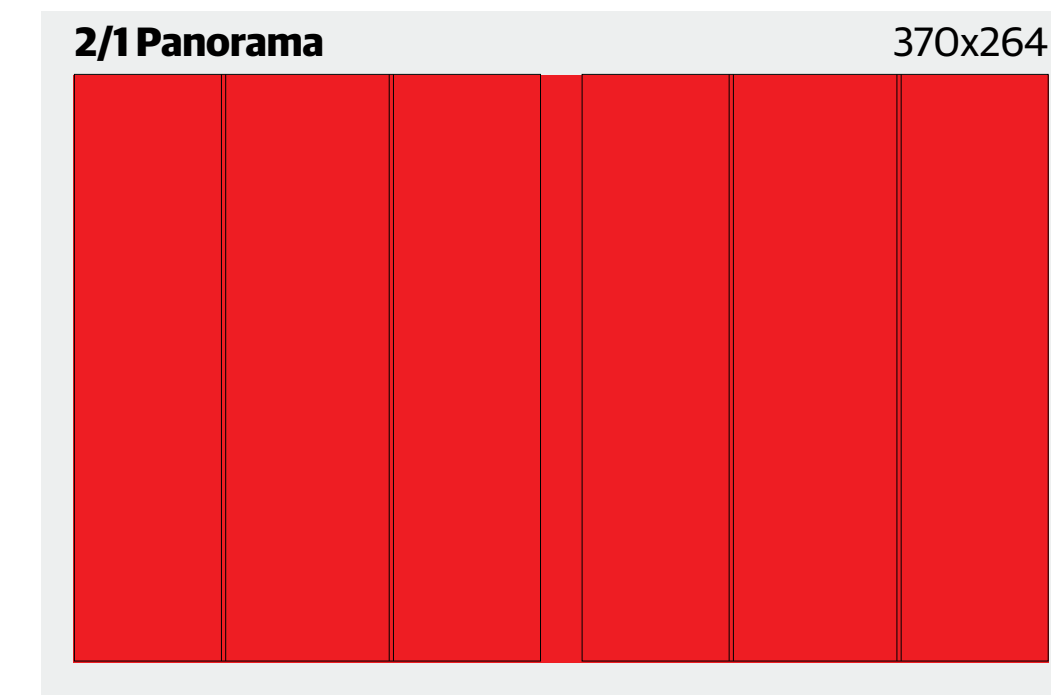

Pravda **magazín**

Cenník inzercie

platný od 1. januára 2022

Rozmery v mm.

Formát po oreze: 198 x 285 mm

Technika tlače: rotačný ofset

so sušiacim tunelom

Tlačový raster: 54 - 60 líníek/cm

Uhol natočenia rastra: Y=0° C=15° M=45° K=75°

Podklady: elektron. forma, bitmapové eps, vektorové eps, .pdf (Acrobat 4.0, PDF 1.4.).

Text je nutné zadať do kriviek

Termín dodania: 15 pracovných dní pred uverejnením

4 800 €

4 800 €

3 200 €

3 200 €

1 900 €

1 900 €

1 450 €

1 450 €

1 450 €

1 450 €

1 100 €

1 100 €

850 €

350 €

Neštandardné formáty

Cena za 1 cm² plošného inzerátu 9 €

počet stĺpcov	1	2	3
šírka v mm	54	114	175

Moduly do TV programu (iba Pravda magazín)

55 x 65	340 €
114 x 65	700 €
174 x 65	1080 €

Iné formáty

Špeciálny projekt - NATÍV

2/1	5 500 €
1/1	3 500 €
1/2	2 100 €

PRODUKTOVÝ TIP

114x60	650 €

• Natívna reklama/špeciálny projekt je predmetom individuálneho nacenenia

Príplatky/umiestnenie

Obálka 2. a 3. strana 3 400 €

Obálka 4. strana 3 800 €

Požadované miesto +50%

• Neštandard, nadštandard, logá iných partnerov sú predmetom individuálneho nacenenia

Storno poplatky

Pred uverejnením

30-21 pracovných dní 20%

20-11 pracovných dní 50%

do 10 pracovných dní 100%