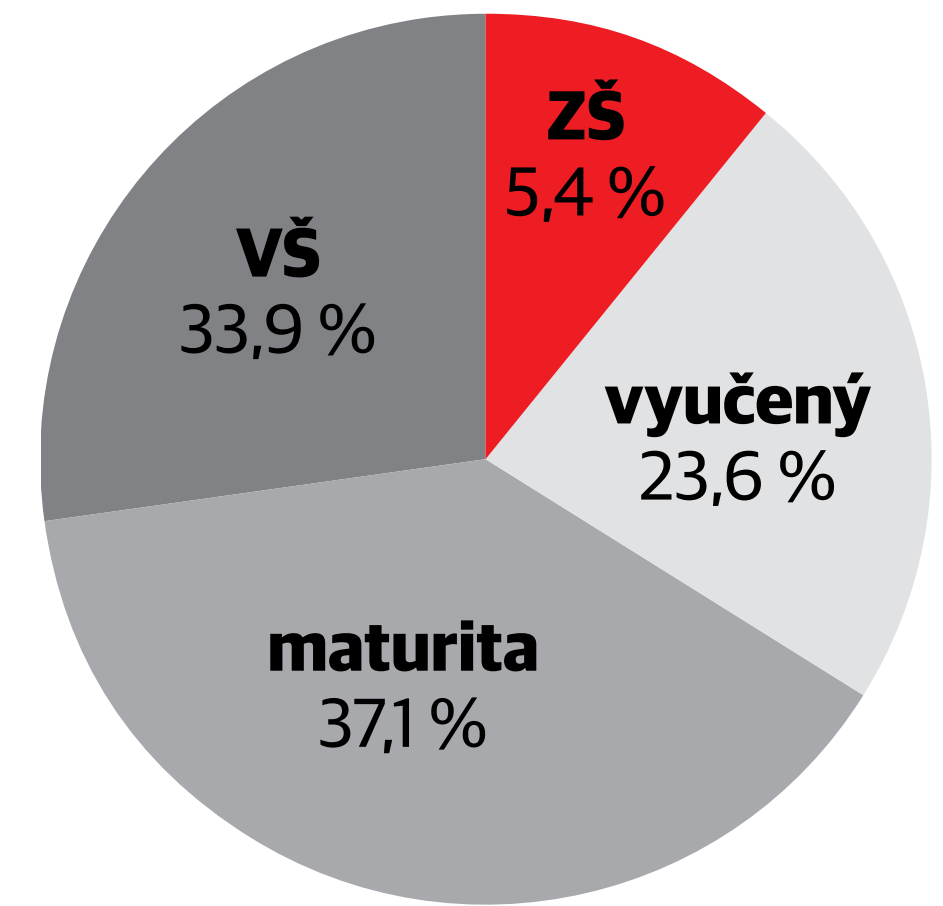

Pohlavie

Veková štruktúra

Vzdelanie

Sociodemografický profil čitateľov

Zdroj: MML-TGI, ø 3. - 4. Q 2020

Kraj

Sociálny profil

Hlavný nákupca

Hlavný živiťel'