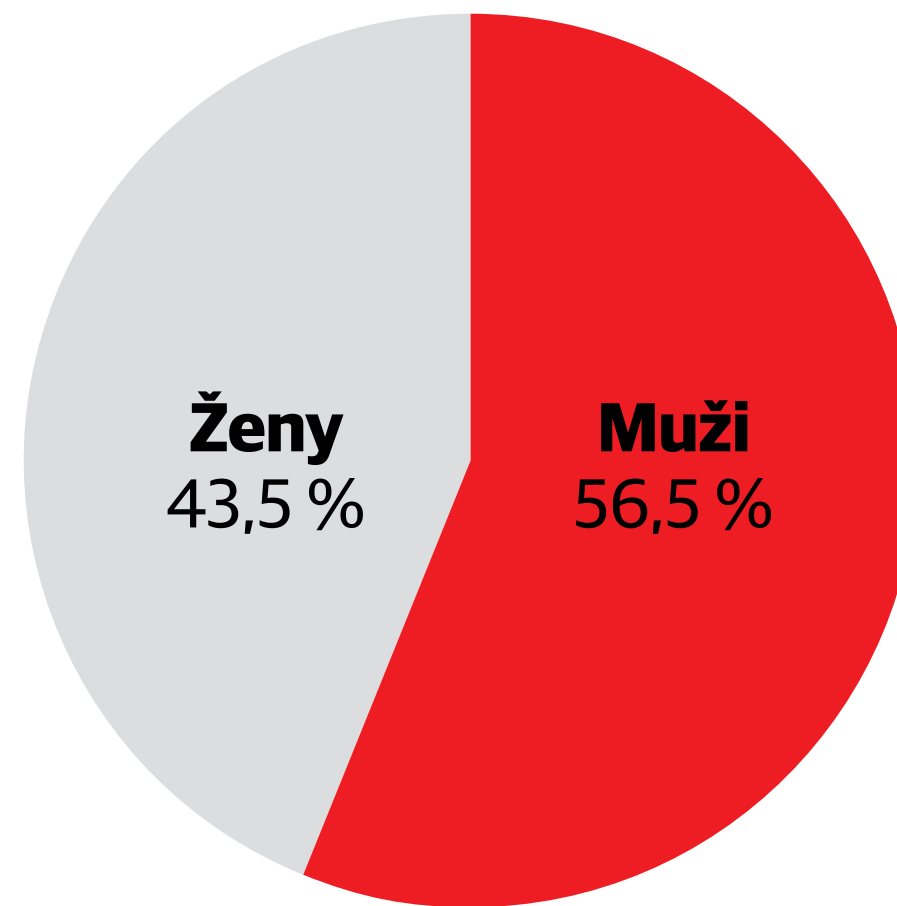

Pohlavie

Veková štruktúra

Vzdelanie

Sociodemografický profil čitateľov

Zdroj: MML-TGI, ø 3. - 4. Q 2020

Kraj

Sociálny profil

Hlavný nákupca

Hlavný živiťel'