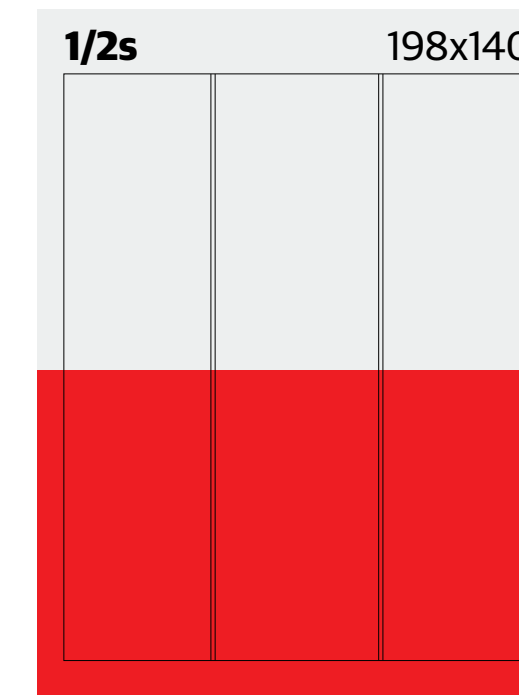

Pravda **magazín**

Cenník inzercie

platný od 1. januára 2022

Rozmery v mm.

Formát po oreze: 198 x 285 mm

Technika tlače: rotačný ofset

so sušiacim tunelom

Tlačový raster: 54 - 60 líníek/cm

Uhol natočenia rastra: Y=0° C=15° M=45° K=75°

Podklady: elektron. forma, bitmapové eps, vektorové eps, .pdf (Acrobat 4.0, PDF 1.4.).

Text je nutné zadať do kriviek

Termín dodania: 15 pracovných dní pred uverejnením

4 800 €

4 800 €

3 200 €

3 200 €

1 900 €

1 900 €

1 450 €

1 450 €

1 450 €

1 450 €

1 100 €

1 100 €

850 €

350 €

Neštandardné formáty

Cena za 1 cm² plošného inzerátu 9 €

počet stĺpcov	1	2	3
šírka v mm	54	114	175

Moduly do TV programu (iba Pravda magazín)

55 x 65	340 €
114 x 65	700 €
174 x 65	1080 €

Iné formáty

Špeciálny projekt - NATÍV

2/1	5 500 €
1/1	3 500 €
1/2	2 100 €

PRODUKTOVÝ TIP

114x60	650 €

• Natívna reklama/špeciálny projekt je predmetom individuálneho nacenenia

Príplatky/umiestnenie

Obálka 2. a 3. strana 3 400 €

Obálka 4. strana 3 800 €

Požadované miesto +50%

• Neštandard, nadštandard, logá iných partnerov sú predmetom individuálneho nacenenia

Storno poplatky

Pred uverejnením

30-21 pracovných dní 20%

20-11 pracovných dní 50%

do 10 pracovných dní 100%