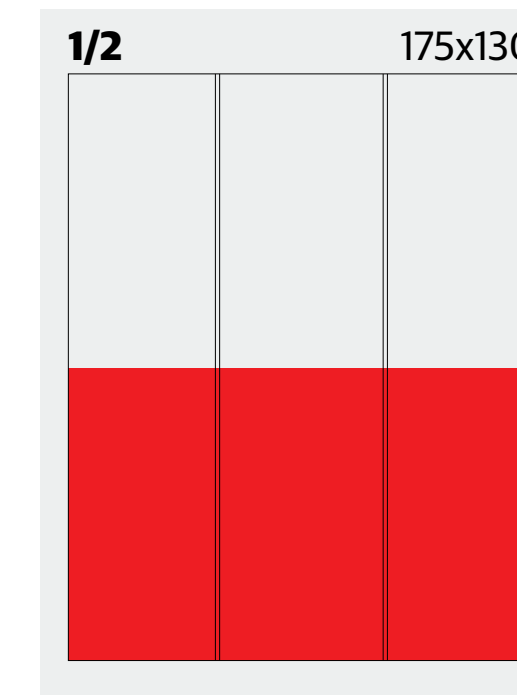

Pravda **magazín**

Cenník inzercie

platný od 1. januára 2022

Rozmery v mm.

Formát po oreze: 198 x 285 mm

Technika tlače: rotačný ofset

so sušiacim tunelom

Tlačový raster: 54 - 60 líníek/cm

Uhol natočenia rastra: Y=0° C=15° M=45° K=75°

Podklady: elektron. forma, bitmapové eps, vektorové eps, .pdf (Acrobat 4.0, PDF 1.4.).

Text je nutné zadať do kriviek

Termín dodania: 15 pracovných dní pred uverejnením

4 800 €

4 800 €

3 200 €

3 200 €

1 900 €

1 900 €

1 450 €

1 450 €

1 450 €

1 450 €

1 100 €

1 100 €

850 €

350 €

Neštandardné formáty

Cena za 1 cm² plošného inzerátu 9 €

počet stĺpcov	1	2	3
šírka v mm	54	114	175

Moduly do TV programu (iba Pravda magazín)

55 x 65	340 €
114 x 65	700 €
174 x 65	1080 €

Iné formáty

Špeciálny projekt - NATÍV

2/1	5 500 €
1/1	3 500 €
1/2	2 100 €

PRODUKTOVÝ TIP

114x60	650 €

• Natívna reklama/špeciálny projekt je predmetom individuálneho nacenenia

Príplatky/umiestnenie

Obálka 2. a 3. strana 3 400 €

Obálka 4. strana 3 800 €

Požadované miesto +50%

• Neštandard, nadštandard, logá iných partnerov sú predmetom individuálneho nacenenia

Storno poplatky

Pred uverejnením

30-21 pracovných dní 20%

20-11 pracovných dní 50%

do 10 pracovných dní 100%