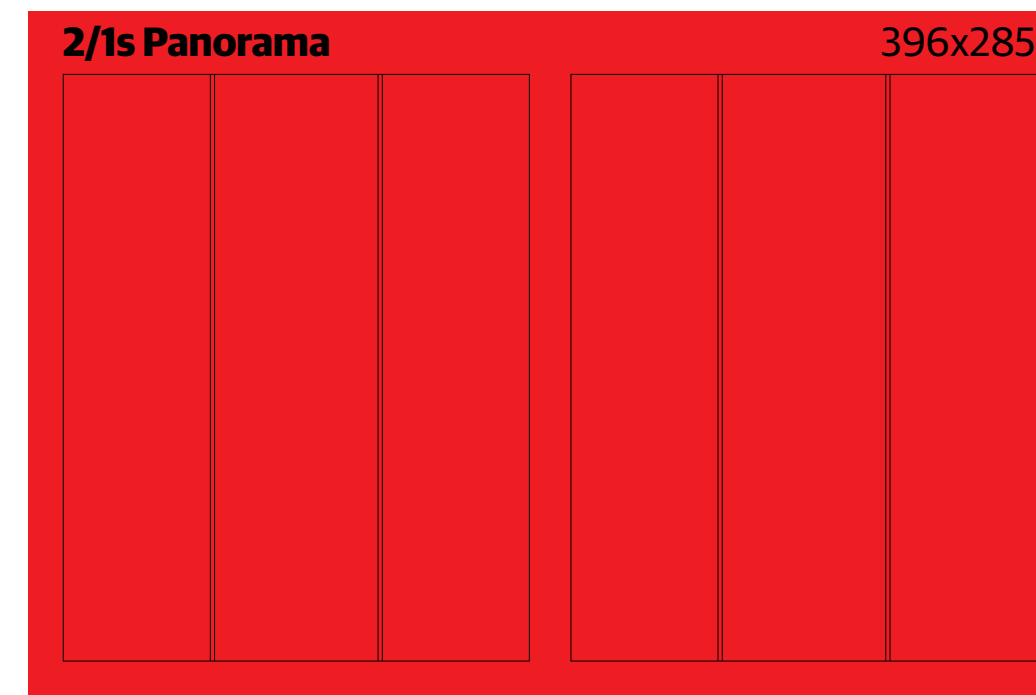

Pravda **magazín**

Cenník inzercie

platný od 1. januára 2022

Rozmery v mm.

Formát po oreze: 198 x 285 mm

Technika tlače: rotačný ofset

so sušiacim tunelom

Tlačový raster: 54 - 60 líníek/cm

Uhol natočenia rastra: Y=0° C=15° M=45° K=75°

Podklady: elektron. forma, bitmapové eps, vektorové eps, .pdf (Acrobat 4.0, PDF 1.4.).

Text je nutné zadať do kriviek

Termín dodania: 15 pracovných dní pred uverejnením

4 800 €