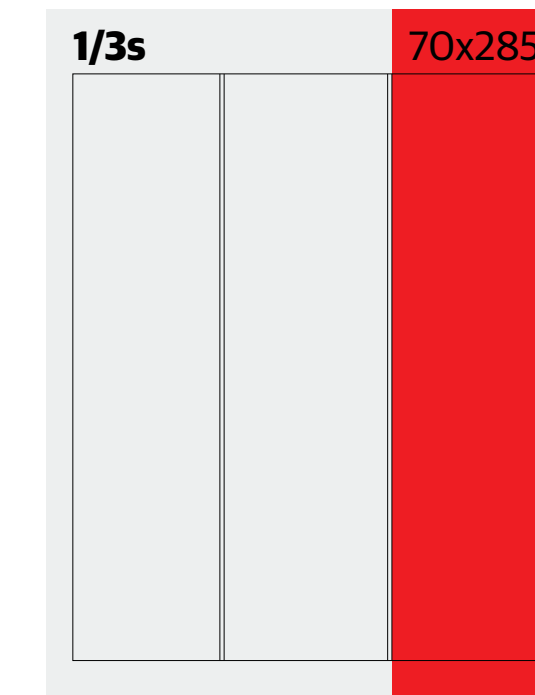

Pravda **magazín**

Cenník inzercie

platný od 1. januára 2022

Rozmery v mm.

Formát po oreze: 198 x 285 mm

Technika tlače: rotačný ofset

so sušiacim tunelom

Tlačový raster: 54 - 60 líníek/cm

Uhol natočenia rastra: Y=0° C=15° M=45° K=75°

Podklady: elektron. forma, bitmapové eps, vektorové eps, .pdf (Acrobat 4.0, PDF 1.4.).

Text je nutné zadať do kriviek

Termín dodania: 15 pracovných dní pred uverejnením

4 800 €

4 800 €

3 200 €

3 200 €

1 900 €

1 900 €

1 450 €

1 450 €

1 450 €

1 450 €

1 100 €

1 100 €

850 €

350 €

Neštandardné formáty

Cena za 1 cm² plošného inzerátu 9 €

počet stĺpcov	1	2	3
šírka v mm	54	114	175

Moduly do TV programu (iba Pravda magazín)

55 x 65	340 €
114 x 65	700 €
174 x 65	1080 €

Iné formáty

Špeciálny projekt - NATÍV

2/1	5 500 €
1/1	3 500 €
1/2	2 100 €

PRODUKTOVÝ TIP

114x60	650 €

• Natívna reklama/špeciálny projekt je predmetom individuálneho nacenenia

Príplatky/umiestnenie

Obálka 2. a 3. strana 3 400 €

Obálka 4. strana 3 800 €

Požadované miesto +50%

• Neštandard, nadštandard, logá iných partnerov sú predmetom individuálneho nacenenia

Storno poplatky

Pred uverejnením

30-21 pracovných dní 20%

20-11 pracovných dní 50%

do 10 pracovných dní 100%