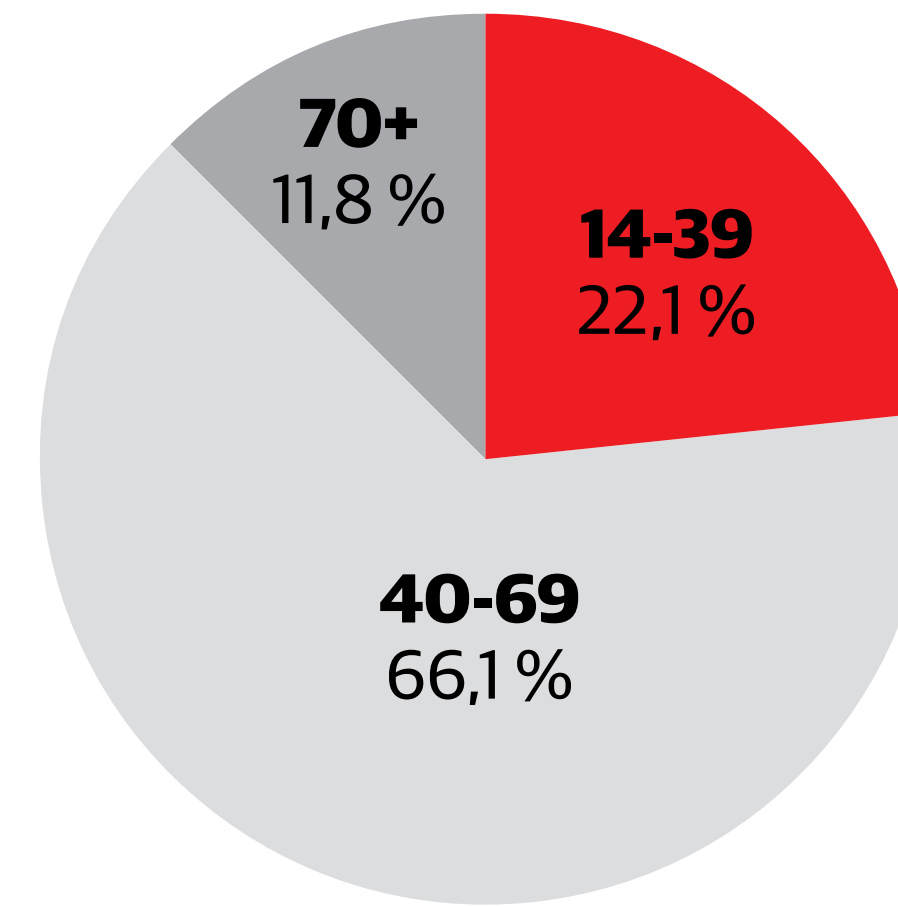

## **Cielová skupina**

- vek 35 a viac (84,8 %)
- VŠ alebo úplné SŠ vzdelanie (70,97 %)
- stredný a vyšší socioekonomický status (88,12 %)

## Veková štruktúra