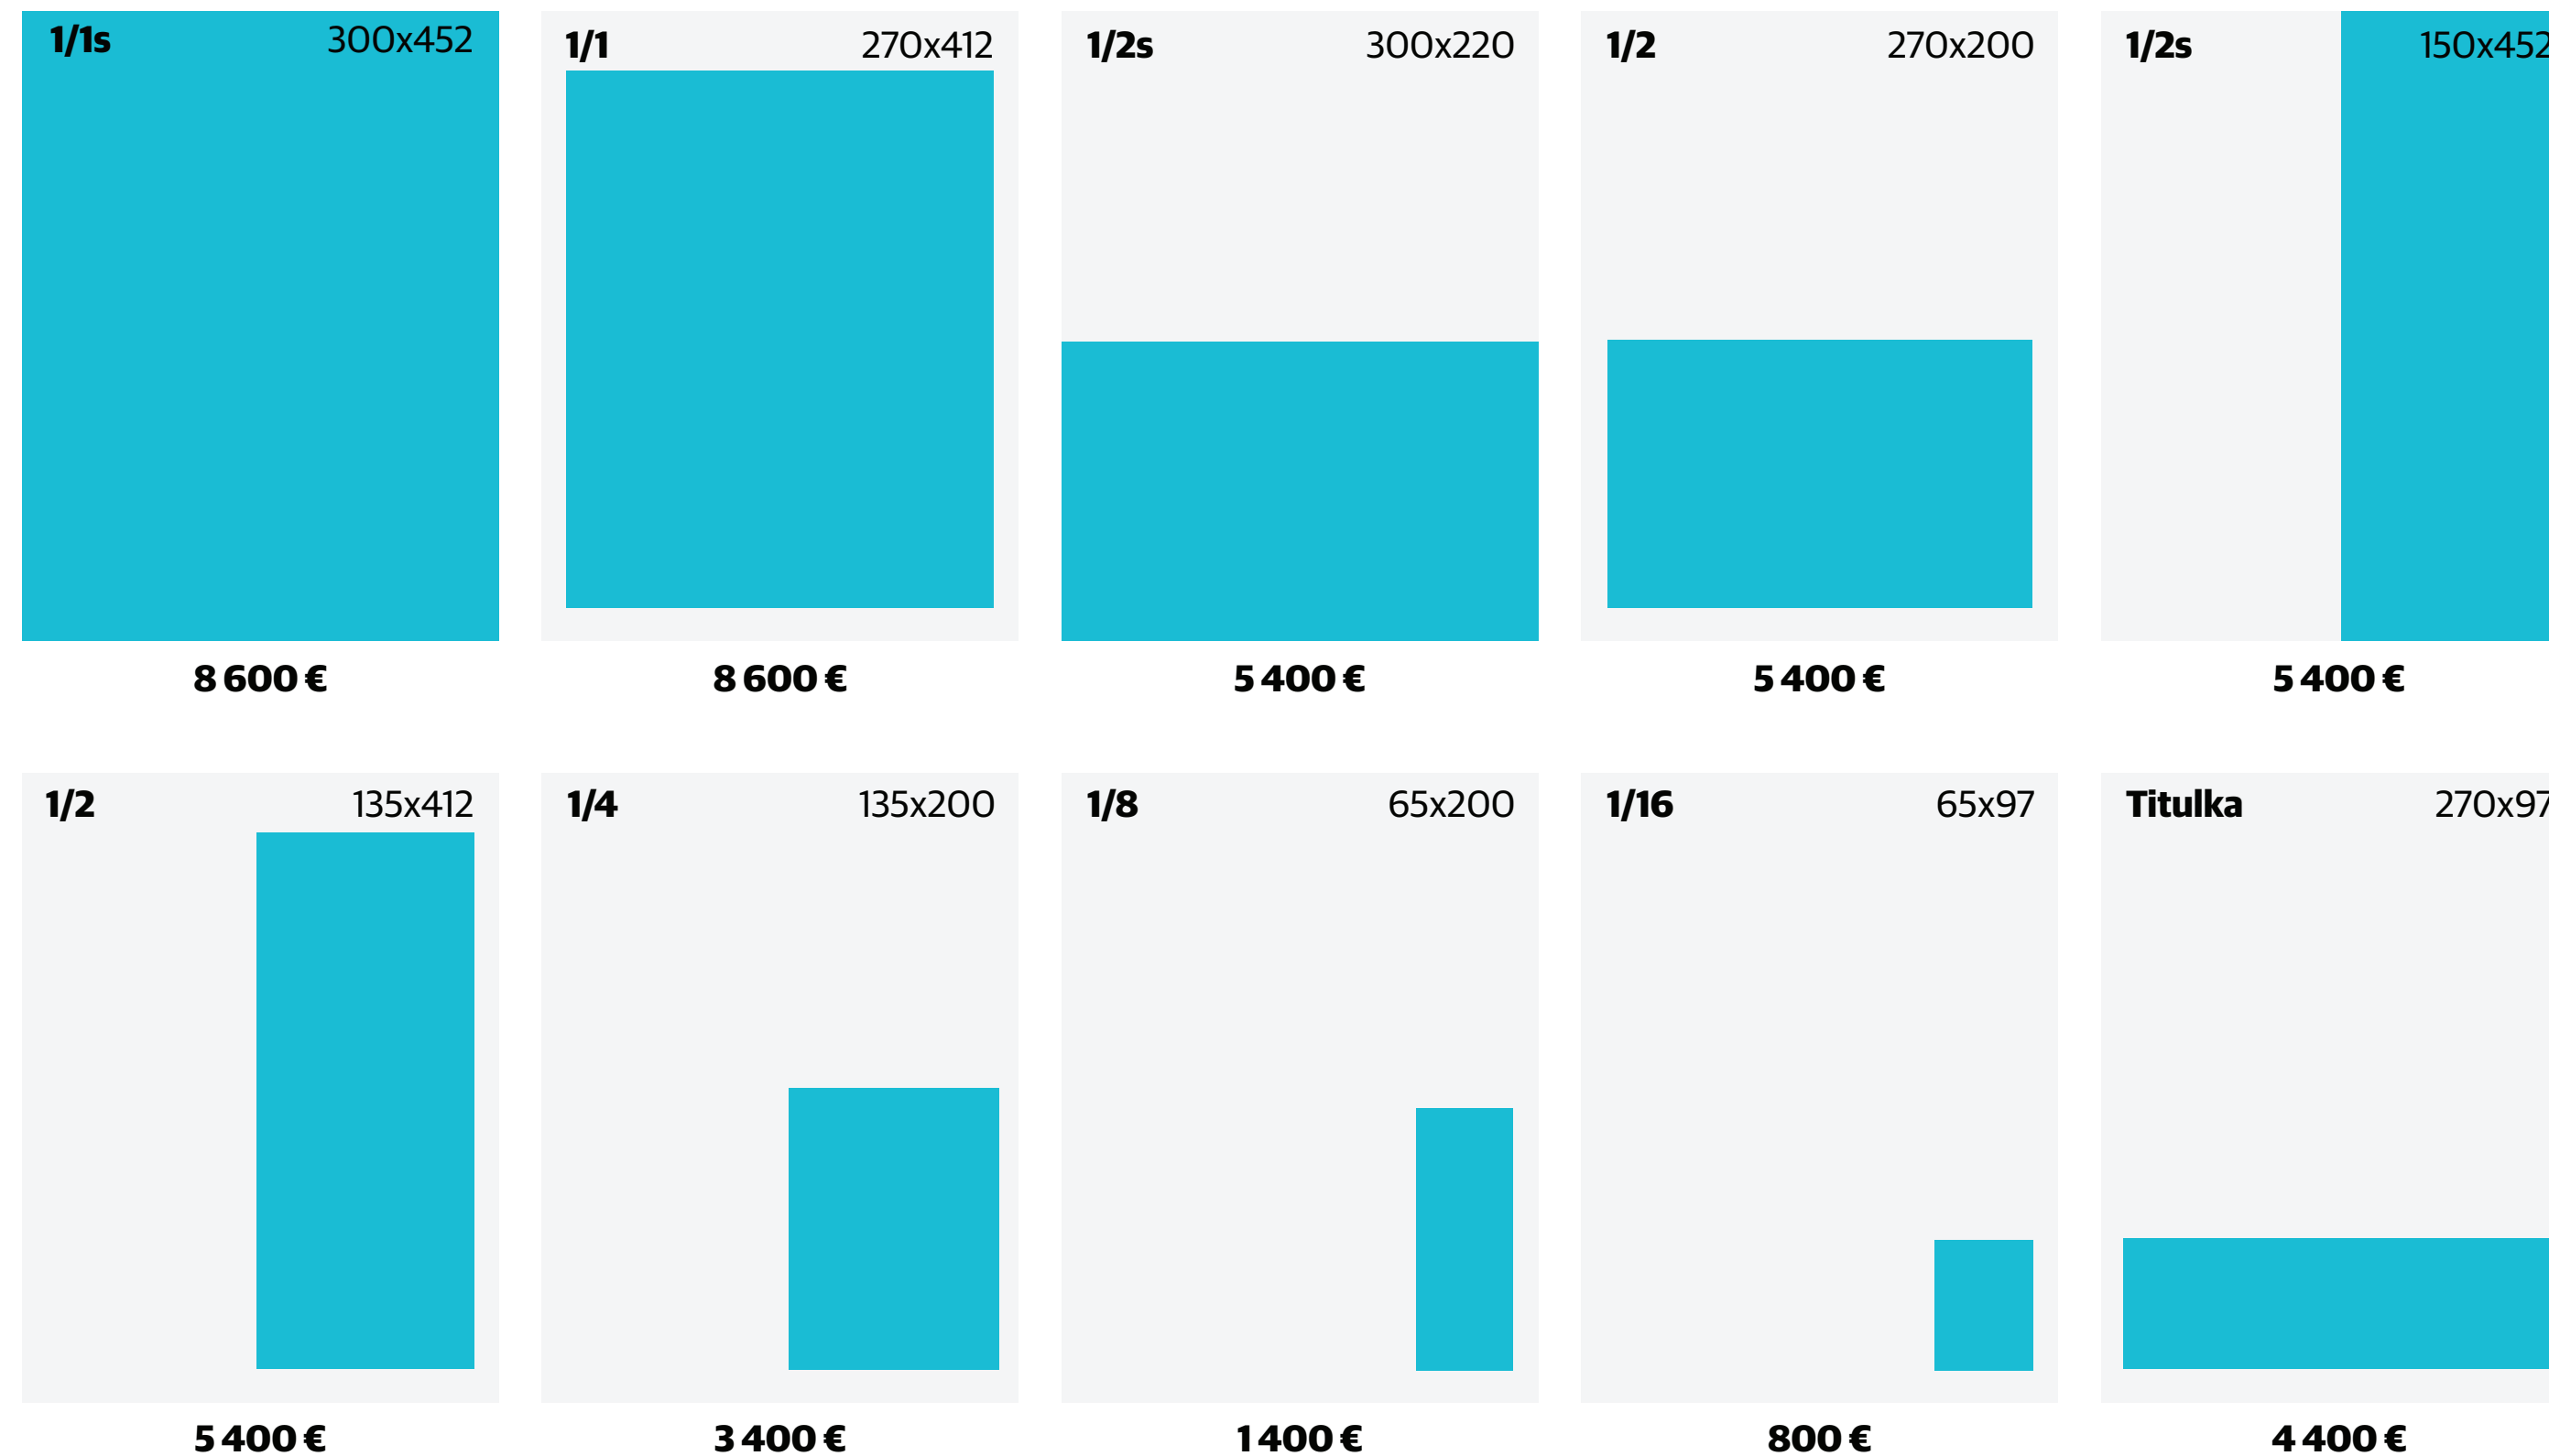

Cenník inzercie

platný od 1. januára 2023

Rozmery v mm.

Formát po oreze: 300x452 mm.

Pri spadávkových formátoch (s) treba pridať 5 mm na orez.

Technika tlače: rotačný ofset so sušiacim tunelom

Tlačový raster: 54 - 60 liniek/cm

Uhol natočenia rastra: Y=0° C=15° M=45° K=75°

Podklady: elektron. forma, bitmapové eps, vektorové eps, .pdf (Acrobat 4.0, PDF 1.4.).

Text je nutné zadať do kriviek.

Termín dodania: 10 pracovných dní pred uverejnením

Neštandardné formáty

Cena za 1 cm² plošného inzerátu **13 €**

počet stĺpcov	1	2	3	4
šírka v mm	65	135	202	270

Iné formáty

ADVERTORIAL

1/1 **9 300 €**

1/2 **6 000 €**

PRODUKTOVÝ TIP

75x75 **500 €**

• Natívna reklama/špeciálny projekt je predmetom individuálneho nacenenia

Príplatky

Obálka 2. a 3. strana **9 500 €**

Obálka 4. strana **10 000 €**

• Neštandard, nadštandard, logá iných partnerov sú predmetom individuálneho nacenenia