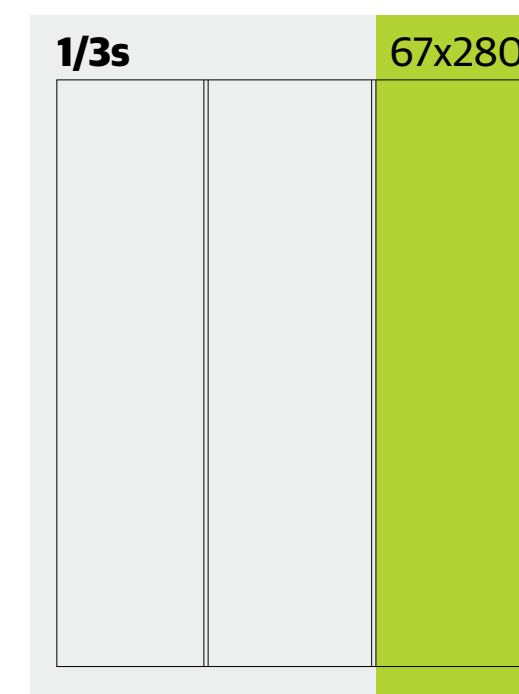

varecha

samostatne predajný mesačník

Cenník inzercie

platný od 1. januára 2025

Rozmery v mm, ceny bez DPH

Formát po oreze: 198 x 280 mm

Stranový rozsah: 96 (vnútro) + 4 (obálka)

Technika tlače: rotačný ofset
so sušiacim tunelom

Obálka: 170 g NPL

Vnútro: 70 g UPM ultra

Väzba: V2, obálka UV lak 1/0

Podklady: elektron. forma, bitmapové eps, vektorové eps, .pdf (Acrobat 4.0, PDF 1.4.).

Text je nutné zadať do kriviek

Termín dodania: 15 pracovných dní
pred uverejnením

Náklad: 15 000 – 20 000 ks

7500 €

7500 €

5350 €

5350 €

2800 €

2800 €

2450 €

2450 €

2450 €

2450 €

1800 €

1800 €

1500 €

Doplnkové služby

Vkladný leták

do 25 g **0,12 €/ks**

od 26 g do 50 g **dohodou**

Vlepovanie **0,15 €/ks**

Páskovanie **0,15 €/ks**

Príplatky/ umiestnenie

Obálka 2. strana **5 900 €**

Obálka 3. strana **5 600 €**

Obálka 4. strana **6 500 €**

Požadované miesto **+50%**

• Neštandard, nadštandard, logá iných partnerov sú predmetom individuálneho nacenenia

Storno poplatky

Pred uverejnením

30-21 pracovných dní **20%**

20-11 pracovných dní **50%**

do 10 pracovných dní **100%**