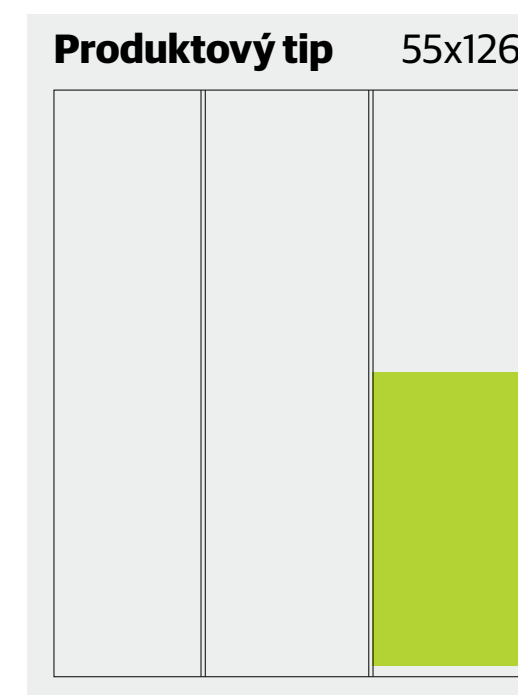

varecha

samostatne predajný mesačník

Cenník inzercie

platný od 1. januára 2025

Rozmery v mm, ceny bez DPH

Formát po oreze: 198 x 280 mm

Stranový rozsah: 96 (vnútro) + 4 (obálka)

Technika tlače: rotačný ofset
so sušiacim tunelom

2450 €

2450 €

2450 €

1800 €

1800 €

1500 €

Doplnkové služby

Vkladný leták