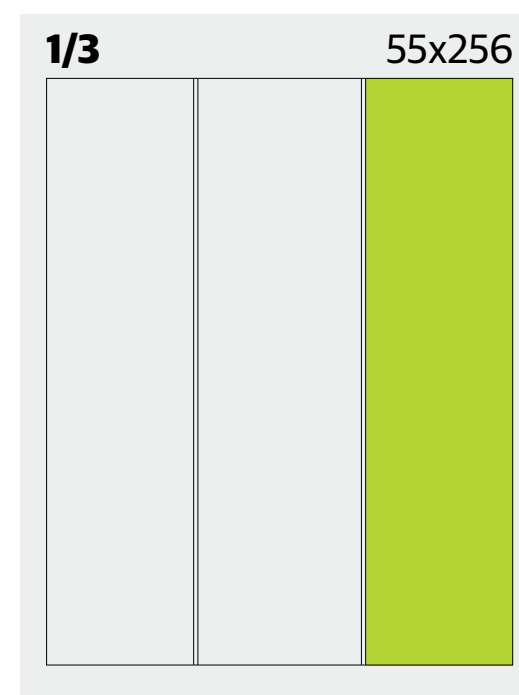

varecha

samostatne predajný mesačník

Cenník inzercie

platný od 1. januára 2025

Rozmery v mm, ceny bez DPH

Formát po oreze: 198 x 280 mm

Stranový rozsah: 96 (vnútro) + 4 (obálka)

Technika tlače: rotačný ofset
so sušiacim tunelom

Obálka: 170 g NPL

Vnútro: 70 g UPM ultra

Väzba: V2, obálka UV lak 1/0

Podklady: elektron. forma, bitmapové eps, vektorové eps, .pdf (Acrobat 4.0, PDF 1.4.).

Text je nutné zadať do kriviek

Termín dodania: 15 pracovných dní
pred uverejnením

Náklad: 15 000 – 20 000 ks

7500 €

7500 €

5350 €

5350 €

2800 €

2800 €

2450 €

2450 €

2450 €

2450 €

1800 €

1800 €

1500 €

Doplnkové služby

Vkladný leták

do 25 g **0,12 €/ks**

od 26 g do 50 g **dohodou**

Vlepovanie **0,15 €/ks**

Páskovanie **0,15 €/ks**

Príplatky/ umiestnenie

Obálka 2. strana **5 900 €**

Obálka 3. strana **5 600 €**

Obálka 4. strana **6 500 €**

Požadované miesto **+50%**

• Neštandard, nadštandard, logá iných partnerov sú predmetom individuálneho nacenenia

Storno poplatky

Pred uverejnením

30-21 pracovných dní **20%**

20-11 pracovných dní **50%**

do 10 pracovných dní **100%**