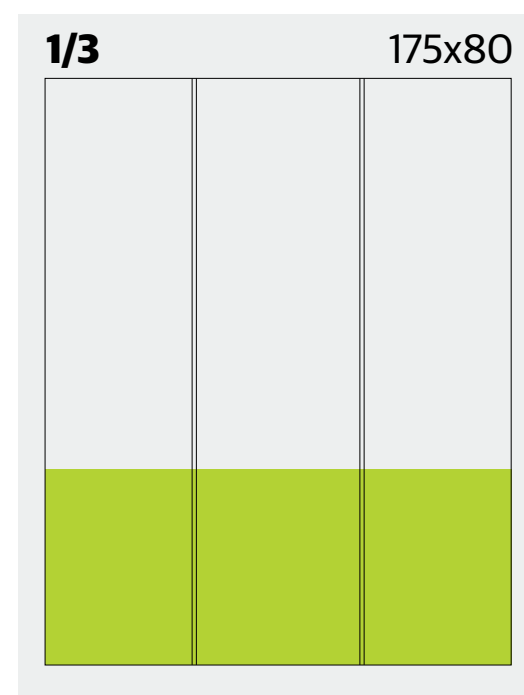

varecha

samostatne predajný mesačník

Cenník inzercie

platný od 1. januára 2025

Rozmery v mm, ceny bez DPH

Formát po oreze: 198 x 280 mm

Stranový rozsah: 96 (vnútro) + 4 (obálka)

Technika tlače: rotačný ofset
so sušiacim tunelom

Obálka: 170 g NPL

Vnútro: 70 g UPM ultra

Väzba: V2, obálka UV lak 1/0

Podklady: elektron. forma, bitmapové eps, vektorové eps, .pdf (Acrobat 4.0, PDF 1.4.).

Text je nutné zadať do kriviek

Termín dodania: 15 pracovných dní
pred uverejnením

Náklad: 15 000 – 20 000 ks

7500 €

7500 €

5350 €

5350 €

2800 €

2800 €

2450 €

2450 €

2450 €

2450 €

1800 €

1800 €

1500 €

Doplnkové služby

Vkladný leták

do 25 g **0,12 €/ks**

od 26 g do 50 g **dohodou**

Vlepovanie **0,15 €/ks**

Páskovanie **0,15 €/ks**

Príplatky/ umiestnenie

Obálka 2. strana **5 900 €**

Obálka 3. strana **5 600 €**

Obálka 4. strana **6 500 €**

Požadované miesto **+50%**

• Neštandard, nadštandard, logá iných partnerov sú predmetom individuálneho nacenenia

Storno poplatky

Pred uverejnením

30-21 pracovných dní **20%**

20-11 pracovných dní **50%**

do 10 pracovných dní **100%**