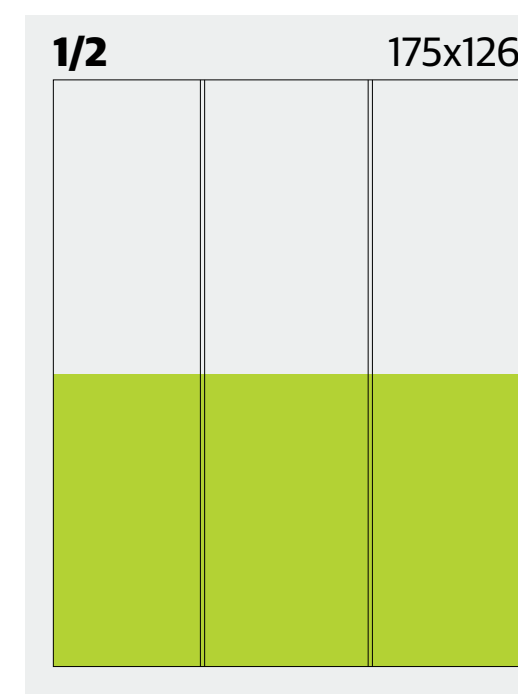

varecha

samostatne predajný mesačník

Cenník inzercie

platný od 1. januára 2025

Rozmery v mm, ceny bez DPH

Formát po oreze: 198 x 280 mm

Stranový rozsah: 96 (vnútro) + 4 (obálka)

Technika tlače: rotačný ofset
so sušiacim tunelom

Obálka: 170 g NPL

Vnútro: 70 g UPM ultra

Väzba: V2, obálka UV lak 1/0

Podklady: elektron. forma, bitmapové eps, vektorové eps, .pdf (Acrobat 4.0, PDF 1.4.).

Text je nutné zadať do kriviek

Termín dodania: 15 pracovných dní
pred uverejnením

Náklad: 15 000 – 20 000 ks

7500 €

7500 €

5350 €

5350 €

2800 €

2800 €

2450 €

2450 €

2450 €

2450 €

1800 €

1800 €

1500 €

Doplnkové služby

Vkladný leták

do 25 g **0,12 €/ks**

od 26 g do 50 g **dohodou**

Vlepovanie **0,15 €/ks**

Páskovanie **0,15 €/ks**

Príplatky/ umiestnenie

Obálka 2. strana **5 900 €**

Obálka 3. strana **5 600 €**

Obálka 4. strana **6 500 €**

Požadované miesto **+50%**

• Neštandard, nadštandard, logá iných partnerov sú predmetom individuálneho nacenenia

Storno poplatky

Pred uverejnením

30-21 pracovných dní **20%**

20-11 pracovných dní **50%**

do 10 pracovných dní **100%**